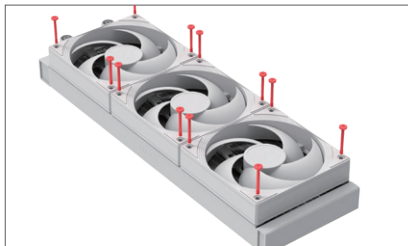

RU

- 1) Бэкллейт для Intel
- 2) Крепления Intel
- 3) Крепления AMD (длинные)
- 4) Крепления AMD (короткие)
- 5) Двусторонний болт
- 6) Затяжная гайка
- 7) Болты для крепления вентиляторов к радиатору
- 8) Болты для крепления радиатора
- 9) Термопаста
- 10) Кабель-удлинитель PWM

CN

- 1) Intel 背板
- 2) Intel 支架
- 3) AMD 长支架
- 4) AMD 短支架
- 5) 双头螺栓
- 6) 紧固螺母
- 7) 风扇螺丝
- 8) 冷排螺丝
- 9) 导热膏
- 10) PWM 延长线

Choose Components for Sockets:

LGA1851/1700/1200/115X: 1 2 5 6 7 8 9 10

AMD AM5/AM4: 3 5 6 7 8 9 10

4

Fan & Radiator Mounting

Use the fan-rad mounting screws to secure the fan(s) onto the radiator.

Use the radiator mounting screws to secure the radiator to case panel.

How to choose the correct bracket

Intel