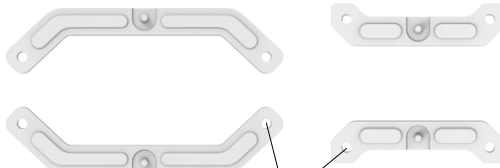

LGA1200/115X

LGA1851/1700

AMD